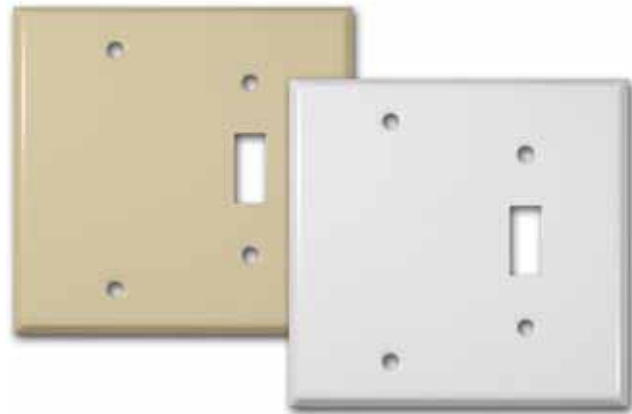

## 2 Gang 1 Toggle, 1 Blank Wallplates

LEXAN	Standard	Box Qty	Case Qty
Ivory	81210	25	200
White	81211	25	200
Brown	81212	25	200
Almond	81213	25	200
<b>PAINTED STEEL</b>			
Standard	Box Qty	Case Qty	
Ivory	83413	25	100
White	83412	25	100
<b>430 STAINLESS</b>			
Standard	Box Qty	Case Qty	
Stainless Steel	83410	25	100
<b>340 STAINLESS</b>			
Standard	Box Qty	Case Qty	
Stainless Steel	83858	10	100

**Wallplates**  
Wiring Devices

## 2 Gang 1 GFCI, 1 Blank Wallplates

LEXAN	Standard	Box Qty	Case Qty
Ivory	81220	25	200
White	81221	25	200
Brown	81222	25	200
Almond	81223	25	200
<b>430 STAINLESS</b>			
Standard	Box Qty	Case Qty	
Stainless Steel	83560	10	100
<b>304 STAINLESS</b>			
Standard	Box Qty	Case Qty	
Stainless Steel	83863	10	100

## 2 Gang 1 Blank, 1 Duplex Wallplates

LEXAN	Standard	Inner Qty	Outer Qty
Ivory	81230	25	200
White	81231	25	200
Brown	81232	25	200
Almond	81233	25	200
<b>PAINTED STEEL</b>			
Standard	Inner Qty	Outer Qty	
Ivory	83543	25	100
White	83542	25	100
<b>430 STAINLESS</b>			
Standard	Inner Qty	Outer Qty	
Stainless Steel	83540	10	100
<b>304 STAINLESS</b>			
Standard	Inner Qty	Outer Qty	
Stainless Steel	83862	10	100