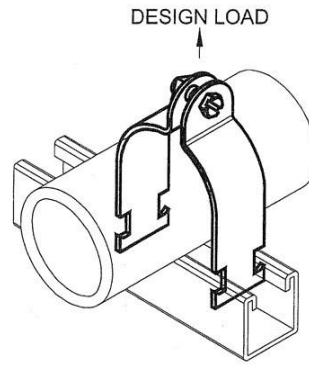

## Morris CAT#: 17542-17547 EMT Strut Clamp

### Features:

- Secures EMT Conduit To Strut
- Zinc Electroplate Finish

DIMENSIONS = INCHES

<i><b>CAT. NO.</b></i>	<i><b>PIPE SIZE (INCH)</b></i>	<i><b>O.D. (INCH)</b></i>	<i><b>DESIGN LOAD (LBS)</b></i>	<i><b>BOX QTY</b></i>
17542	1/2"	.706"	400	100
17543	3/4"	.922"	400	100
17544	1"	1.163"	600	100
17545	1-1/4"	1.510"	600	50
17546	1-1/2"	1.740"	800	50
17547	2"	2.197"	800	50